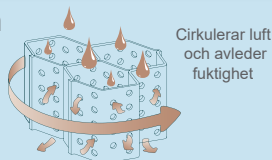

Stimulite® Tension Anpassningsbar rygg

Komplett ventilationssystem som cirkulerar luft och avleder fukt

Cirkulerar luft och avleder fuktighet

Stimulite honeycomb utjämnar tryck samt erbjuder exceptionell stabilitet

Formbar och stimulerar blodcirkulationen

Finns för kryssramstol (Back), och för fastramstol (BackR) Lumbalstöd (LSUP) som tillbehör

Inställbara kardborreband för komfort och stabilitet i ryggen

Back	1416, 36x41	1616, 41x41	1816, 46x41
	2016, 51x41	2216, 55x41	2416, 60x41
BackR	1412, 36x31	1612, 41x31	1812, 46x31
	2012, 51x31	2212, 51x31	2412, 60x31