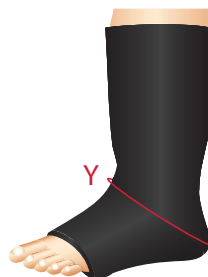

Tekniska data:

Tyg: Slitstark Cordura®, anti-glid material i polyuretan.

Tryckavlastningspaneler: 100% Termoplastisk Polyuretan (TPU); inga tillsatser

Vikt: 0,3-0,5 kg

Färg: Svart

Användning:

Produkten finns i tre storlekar, men Du kan ha samma produkt på höger eller vänster fot. Öppna kardborren och sätt i foten. Justera kardborren till önskad passform. Produkten fungerar bäst direkt mot huden. Produkten skall kännas behaglig att använda och inte orsaka obehag

StimuLITE Heelboot Storlekar			
	Small	Medium	Large
Artikelnummer	HEEL-S	HEEL-M	HEEL-L
Y - omfång	< 32 cm	32-42 cm	> 36 cm
Passar skostorlek	35-42	37-45	40-50
Höjd	28 cm	30 cm	33 cm