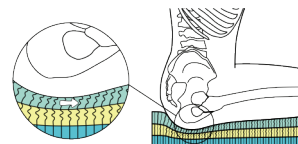

StimuLITE Sport sittdyna har en låg höjd på cellerna vilket betyder att personer utan känsel eller i hög risk att få trycksår ska överväga att använda StimuLITE Contoured eller StimuLITE Classic sittdyna.

liten belastning

hög belastning

Fördelar tryck efter kroppsform

Reducerar skjuvkraft

Dynans laterala styvhet avgör hur mycket sjuvning och stabilitet dynan får. För mycket styvhet ökar skjuvkraften. Två skikt i olika styvhet i StimuLITE Sport- dynan minimerar skjuvningen utan att göra avkall på stabiliteten. Det övre skiktet har en mindre lateral styvhet för att minska skjuvkraften mot huden. Den nedre skikten har större horisontalstyvhet för optimal stabilitet. Dynans stretchbara överdrag fungerar tillsammans med dynans överkikt till en mild skjuvkraft mot huden.