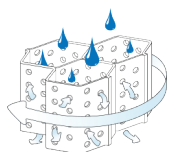

Andas och avdunstar fukt.

Komplett ventilationsystem

Tryckutjämning

StimuLITE Sport sittdynans cellkonstruktion former sig efter kroppen och fördelar trycket över en maximal yta, vilket också ger en mycket god komfort.

StimuLITE Sport sittdyna har en låg höjd på cellerna vilket betyder att personer utan känsel eller i hög risk att få trycksår ska överväga att använda StimuLITE Contoured eller StimuLITE Classic sittdyna.