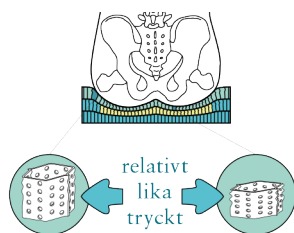

Total Pressure Management™

Förebygger Hudskörhet

Fukt "mjukar upp" huden och gör den skör. Fukt uppstår genom svett och/eller kroppsvätska. Genom ett unikt ventilationsystem som StimuLITE Sport sittdyna erbjuder med dess perforerade celler i bikakestruktur (honeycomb) och med ett luft-genomsläppligt överdrag kan luft cirkulera och fuktighet avdunsta. Detta gör att användaren kan hålla sig torr och sval. Dynan och överdraget kan maskintvättas och torktumlas vilket underlättar god hudhygien.

Andas och avdunstar fukt.

Komplett ventilationsystem

Tryckutjämning

StimuLITE Sport sittdynans cellkonstruktion former sig efter kroppen och fördelar trycket över en maximal yta, vilket också ger en mycket god komfort.

StimuLITE Sport sittdyna har en låg höjd på cellerna vilket betyder att personer utan känsel eller i hög risk att få trycksår ska överväga att använda StimuLITE Contoured eller StimuLITE Classic sittdyna.

liten belastning

hög belastning

Fördelar tryck efter kroppsform

Reducerar skjuvkraft

Dynans laterala styvhet avgör hur mycket sjuvning och stabilitet dynan får. För mycket styvhet ökar skjuvkraften. Två skikt i olika styvhet i StimuLITE Sport- dynan minimerar skjuvningen utan att göra avkall på stabiliteten. Det övre skiktet har en mindre lateral styvhet för att minska skjuvkraften mot huden. Den nedre skikten har större horisontalstyvhet för optimal stabilitet. Dynans stretchbara överdrag fungerar tillsammans med dynans överkikt till en mild skjuvkraft mot huden.