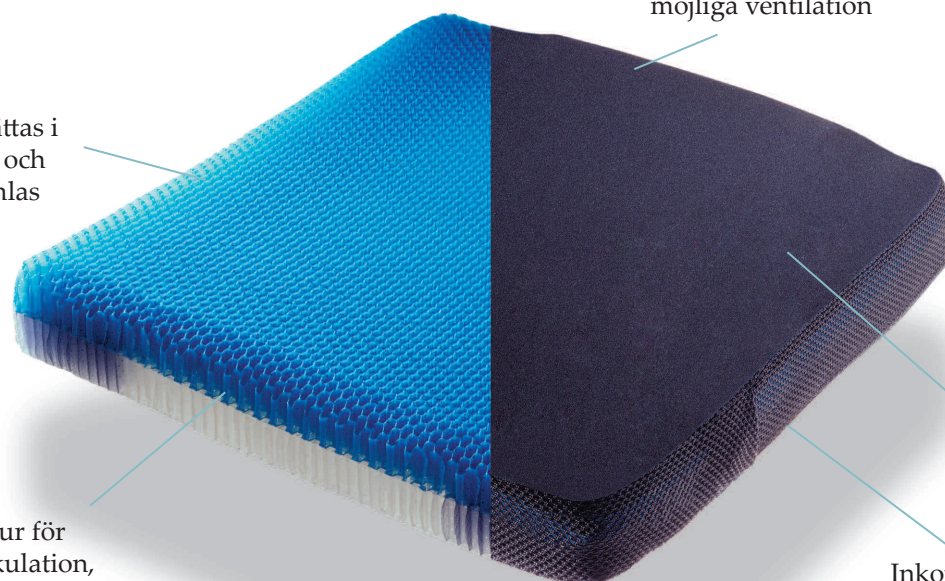

StimuLITE®

SPORT SITTDYNA

Luftgenomsläppligt överdrag för bästa möjliga ventilation

Kan tvättas i maskin och torktumlas

Perforerad bikakestruktur för bästa luftcirkulation, för att förhindra ansamling av fukt

Låg vikt: mindre än 1,5 kg

Glatt överdrag för bästa möjliga rörlighet vid sportaktivitet

Inkontinensinlägg (Tillbehör)

SUPERLÄTT MED ENANSTÅENDE KOMFORT

StimuLITE® Sport sittdyna är utvecklad speciellt för rullstolssport och motsvarar det gällande föreskrifterna. StimuLITE Sportdyna lämpar sig även för andra användningsområden, för personer med mindre decubitusrisk. StimuLITE Sport sittdyna med bikakestruktur är mycket lätt, med optimal tryckutjämning och komfort.

Två olika fasta skikt av bikakestrukturen låter sittbenknölna sjunka in i dynan. Resultatet blir en anpassning av dynan till kroppen, vilket leder till en jämn tryckfördelning och stabilitet. Som förstärkning är dynan fastare i sidorna. Dynans vikt ligger under 1,5 kg, eftersom det använda materialet, 100% Termoplastisk Polyuretan, är mycket lätt. Materialet är antibakteriellt och minskar uppkomsten av lukt vid regelbunden rengöring. Dynan och

överdraget är maskintvättbara och kan torktumlas. För inkontinensproblem finns ett inkontinensinlägg som placeras under dynan. Både överdraget och dynbasen tål kontakt med urin. Den främsta orsaken till att trycksårsproblem uppstår är tryck, sjukkraft och fukt vilket gör huden skör. StimuLITE Sportdyna minskar tryckbelastning, reducerar uppkommande skjuvkrafter och friktion samt avleder fuktansamling vilket förhindrar uppmjukning av huden. Den perforerade bikakeformen främjar luftcirkulationen som avleder fukt. Ett luftgenomsläppligt överdrag med öppningar runt om på sidorna kompletterar effektivt detta ventilationssystem.