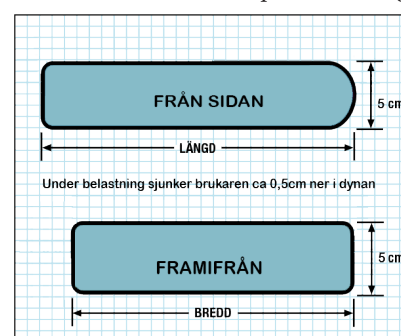

Max brukarvikt 130 kg.

Copyright 1996 Supracor Systems, Inc. All rights reserved. U.S. Patent #5,180,619, U.S. Patent #5,444,881 and other patents pending worldwide. Total Pressure Management is a trademark and Stimulite and Supracor are registered trademarks of Supracor Systems, Inc.

Samtliga StimuLITE sittdynor är brandtestade och godkända enligt ISO 7176-16 och SS-EN 1021:2006 samt CE-märkta.